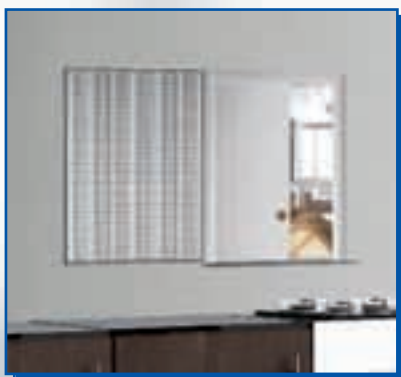

■ VARIO

Umožňuje ukryt samostatné posuvné dveře o omezené výšce (od 120 do 190 cm). Je vhodné pro mansardy, podkrovní, sklepy a komory.

■ CONTATTO

Jedná se o stavební pouzdro s funkcí středního „okna - otvoru“ mezi dvěma místnostmi.