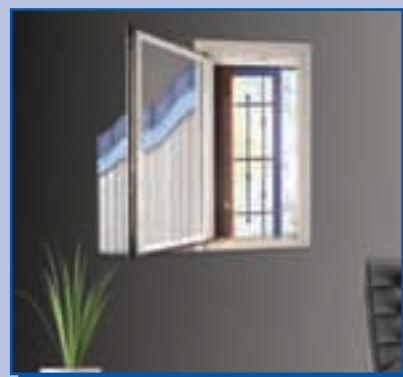

■ ACCORDO

Jedná se o stavební pouzdro, které umožňuje ukrýt dvě externí zasouvací posuvná křídla, okenice a mříž. Interní dveřní nebo okenní rám je křídlový.